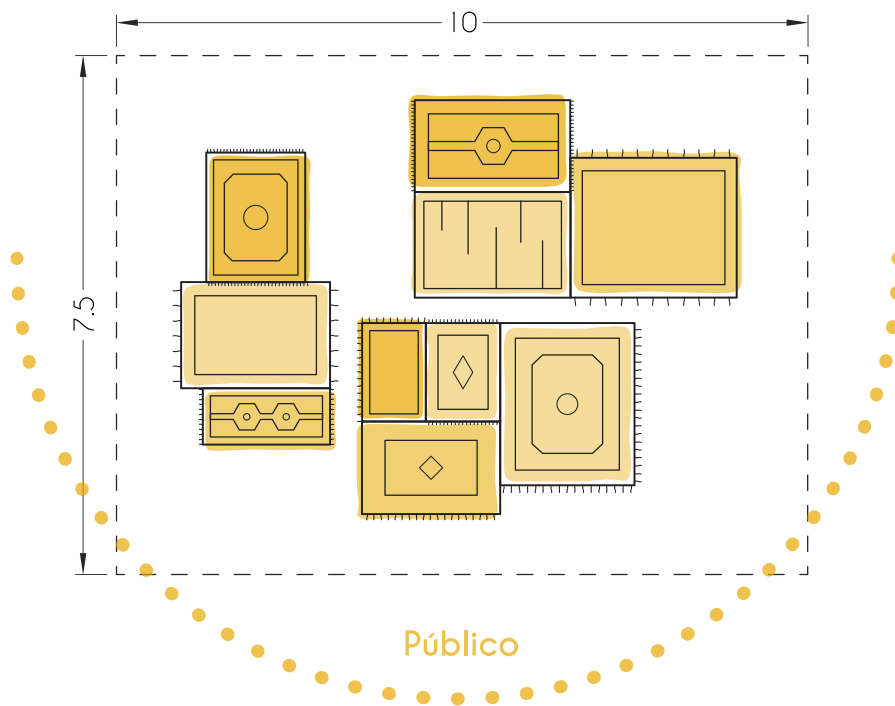

# información

- **Compañía:** L'atapeïda
- **Espectáculo:** e s b e r l a r
- **Duración:** 35 min
- **Idioma:** Sin texto
- **Edad recomendada:** para todos los públicos
- **Tiempo de montaje:** 45 min
- **Tiempo de desmontaje:** 30 min

# necesidades

- Espacio de 10m x 7,5m
- Público a 180°
- Suelo liso de cemento.
- Altavoces adecuados para el espacio de actuación.
- Conexión a ordenador.
- Acceso a camerinos cercanos.
- Acceso al espacio con furgoneta para carga y descarga.