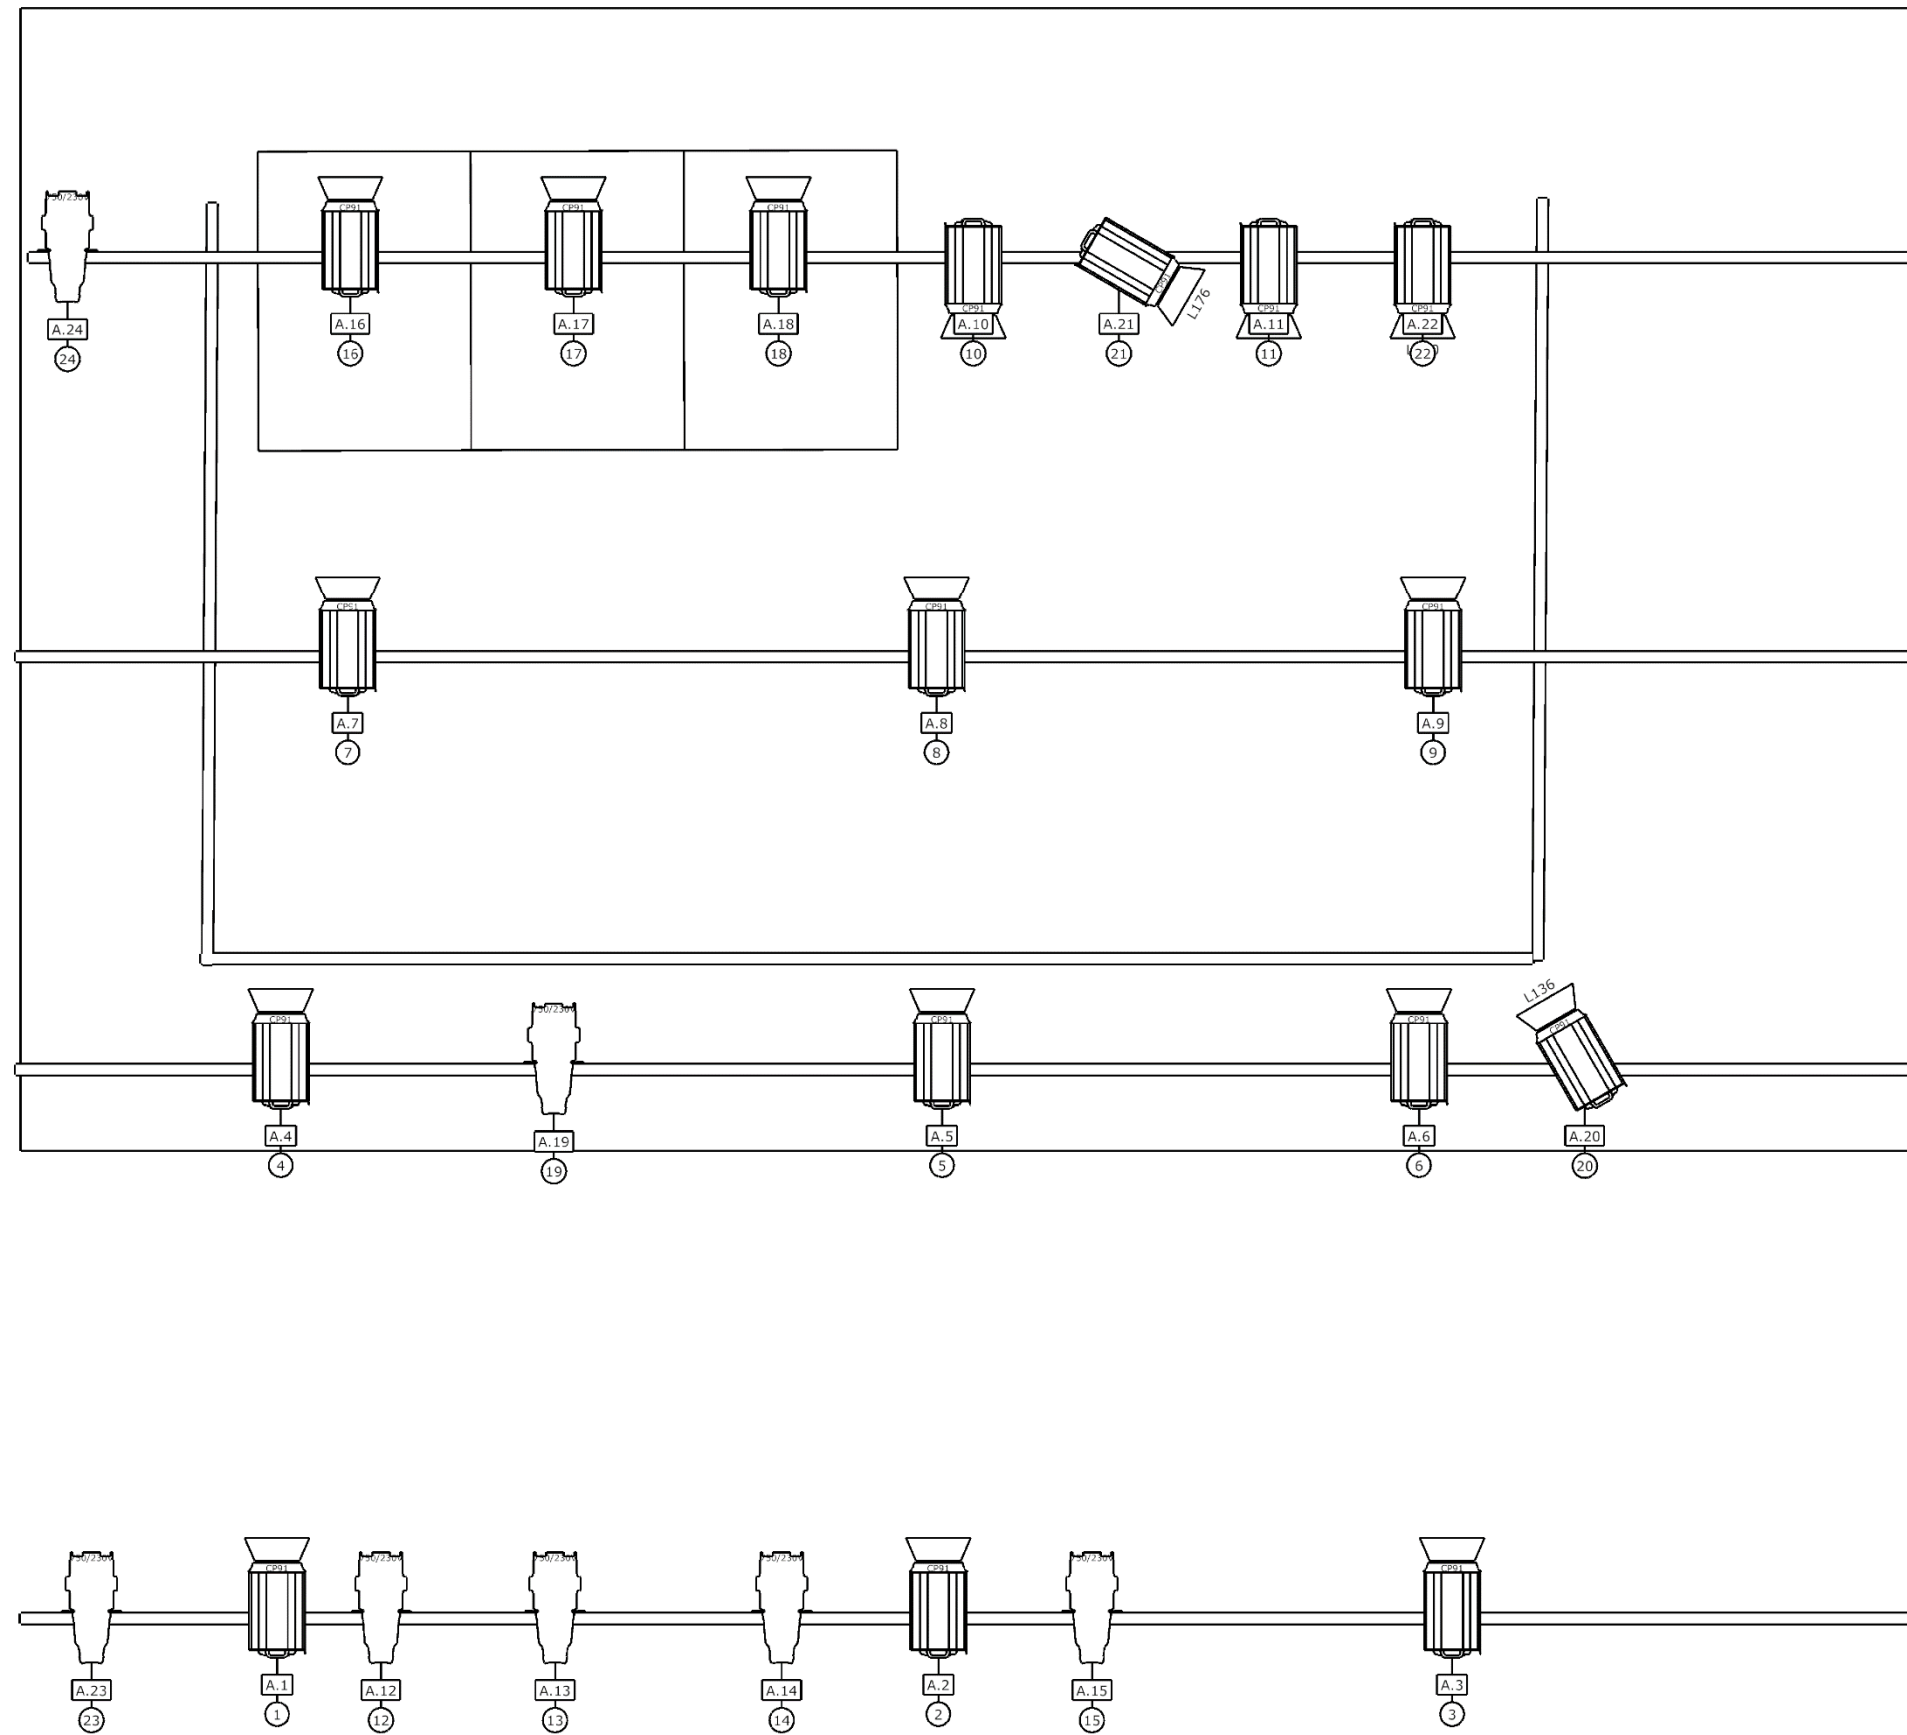

Full House Fixtures Report

Fixtures

Canal	Nombre	Patch	Modo	Opticas	Filtros	Accesorios	Propósito
1	Selecon Arena PC	A.1	Control	CP91		Palas	General
2	Selecon Arena PC	A.2	Control	CP91		Palas	General
3	Selecon Arena PC	A.3	Control	CP91		Palas	General
4	Selecon Arena PC	A.4	Control	CP91		Palas	General 2 termino
5	Selecon Arena PC	A.5	Control	CP91		Palas	General 2 termino
6	Selecon Arena PC	A.6	Control	CP91		Palas	General 2 termino
7	Selecon Arena PC	A.7	Control	CP91		Palas	zenital iz
8	Selecon Arena PC	A.8	Control	CP91		Palas	zenital centro
9	Selecon Arena PC	A.9	Control	CP91		Palas	Zenital der
10	Selecon Arena PC	A.10	Control	CP91		Palas	Contra
11	Selecon Arena PC	A.11	Control	CP91		Palas	Contra
12	ETC Source Four Zoom25°-50°	A.12	Control	750/230V			frontal casa perro
13	ETC Source Four Zoom25°-50°	A.13	Control	750/230V			frontal casa caballo
14	ETC Source Four Zoom25°-50°	A.14	Control	750/230V			frontal casa koala
15	ETC Source Four Zoom25°-50°	A.15	Control	750/230V			frontal casa tigre
16	Selecon Arena PC	A.16	Control	CP91		Palas	refuerzo casa perro
17	Selecon Arena PC	A.17	Control	CP91		Palas	Refuerzo casa caballo
18	Selecon Arena PC	A.18	Control	CP91		Palas	Refuerzo casa koala
19	ETC Source Four Zoom 25°-50°	A.19	Control	750/230V			refuerzo arriba de las casas
20	Selecon Arena PC	A.20	Control	CP91	L136	Palas	Fiesta Front
21	Selecon Arena PC	A.21	Control	CP91	L176	Palas	Fiesta contra
22	Selecon Arena PC	A.22	Control	CP91	L140	Palas	Fiesta contra
23	ETC Source Four Zoom25°-50°	A.23	Control	750/230V			Puntual músico
24	ETC Source Four Zoom25°-50°	A.24	Control	750/230V			refuerzo músico

Símbolos

Arena PC (17)

Source Four Zoom 25°-50° (7)

Escala: 1:39,74